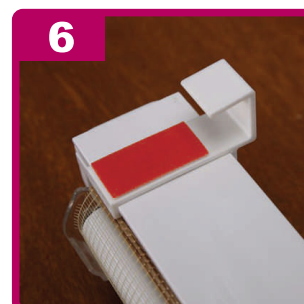

Instrukcja montażu

“dzień i noc” montaż
na skrzydło okna

Instrukcja montażu

**“dzień i noc” montaż
do sufitu lub ściany**