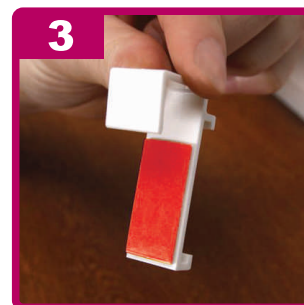

Instrukcja montażu

“dzień i noc” montaż
na skrzydło okna

Instrukcja montażu

**“dzień i noc” montaż
do sufitu lub ściany**