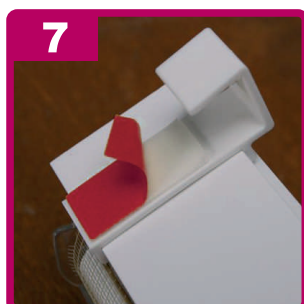

Instrukcja montażu

“dzień i noc” montaż
na skrzydło okna

Instrukcja montażu

**“dzień i noc” montaż
do sufitu lub ściany**