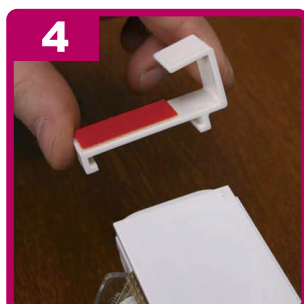

Instrukcja montażu

“dzień i noc” montaż
na skrzydło okna

Instrukcja montażu

**“dzień i noc” montaż
do sufitu lub ściany**