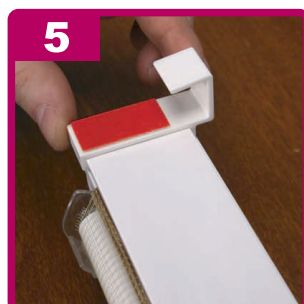

Instrukcja montażu

“dzień i noc” montaż
na skrzydło okna

Instrukcja montażu

**“dzień i noc” montaż
do sufitu lub ściany**