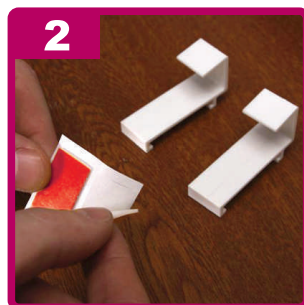

Instrukcja montażu

“dzień i noc” montaż
na skrzydło okna

Instrukcja montażu

**“dzień i noc” montaż
do sufitu lub ściany**