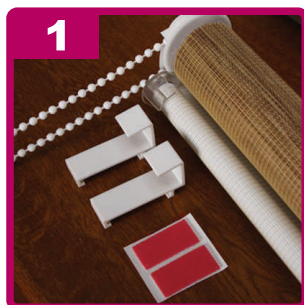

Instrukcja montażu

“dzień i noc” montaż
na skrzydło okna

Instrukcja montażu

**“dzień i noc” montaż
do sufitu lub ściany**